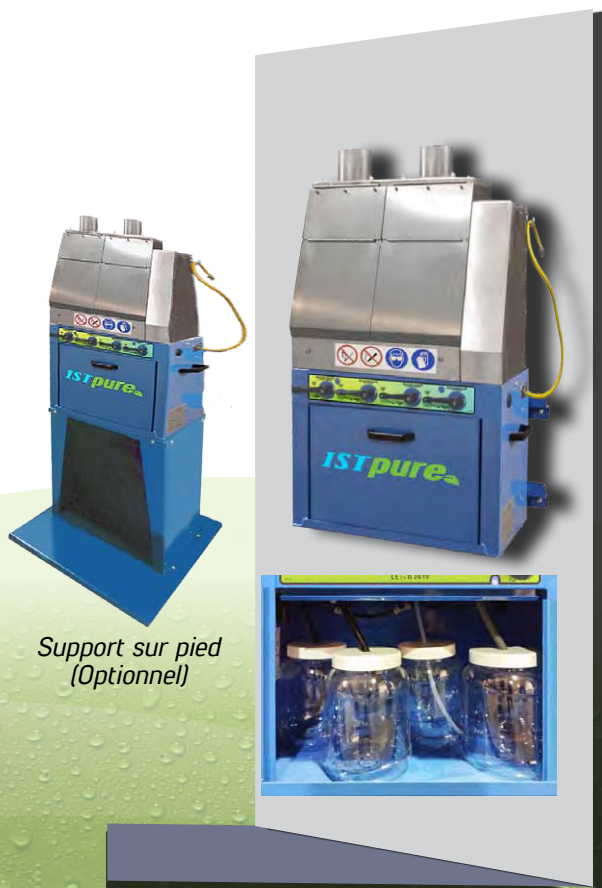

## GWM 100 TWIN

*Support sur pied  
(Optionnel)*

*Montré : montage mural standard*

Le nettoyeur de pistolet **GWM 100 TWIN** d'ISTpure est une unité murale **compacte et économique** conçue pour les ateliers de débosselage automobile et les utilisateurs qui doivent changer régulièrement de couleur ou de revêtement. Sa **double station de lavage manuel** offre une solution de nettoyage et de rinçage ultrarapide permettant de nettoyer efficacement les pistolets de peinture à gravité ainsi que les PPS et autres contenants de peinture.

L'unité murale **GWM 100 TWIN** procure un haut débit de fluide nettoyant malgré une faible consommation en air et convient pour les équipements de peinture à base d'eau ou de solvant.

**Prolongez la durée de vie de vos équipements de peinture de plus de 75% et soyez prêts pour votre prochain projet en quelques secondes!**

ISTpure fabrique des nettoyeurs standard et sur mesure de pistolets pulvérisateurs ainsi que des équipements de lavage à base d'eau ou de solvant. En plus d'offrir une gamme complète de systèmes de nettoyage, nous sommes spécialisés dans la conception de systèmes intégrés et novateurs de lavage pour des petites pièces ou de plus grand format. IST développe des solutions de traitement de surface, de lavage de pièces et de recyclage des solvants.