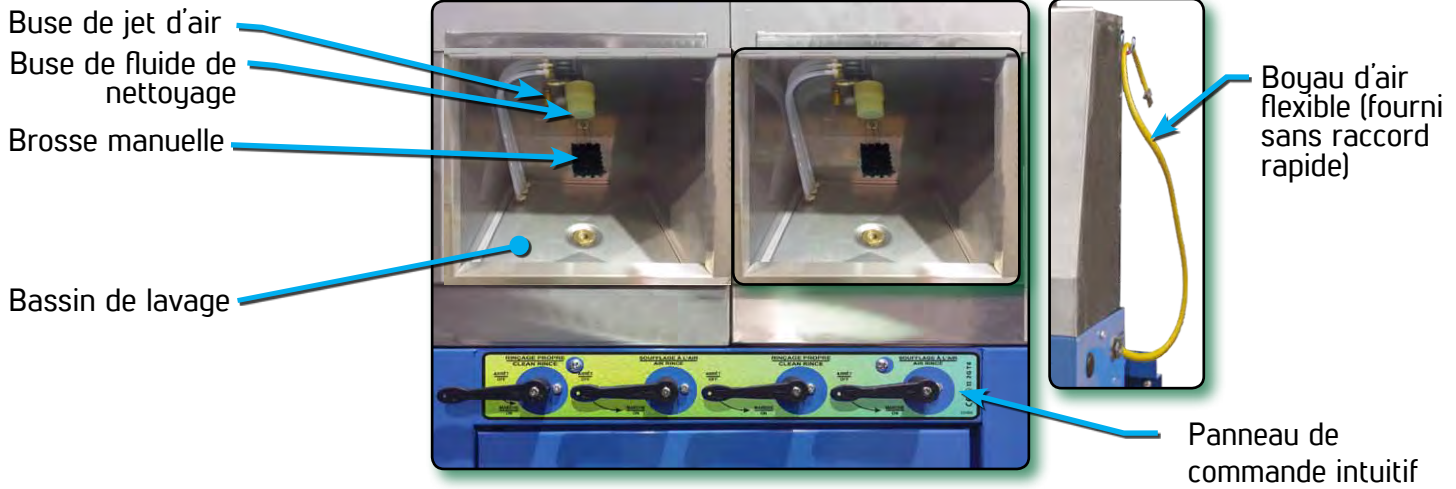

ISTpure fabrique des nettoyeurs standard et sur mesure de pistolets pulvérisateurs ainsi que des équipements de lavage à base d'eau ou de solvant. En plus d'offrir une gamme complète de systèmes de nettoyage, nous sommes spécialisés dans la conception de systèmes intégrés et novateurs de lavage pour des petites pièces ou de plus grand format. IST développe des solutions de traitement de surface, de lavage de pièces et de recyclage des solvants.

VUE INTÉRIURE

CONTENANTS À FLUIDE