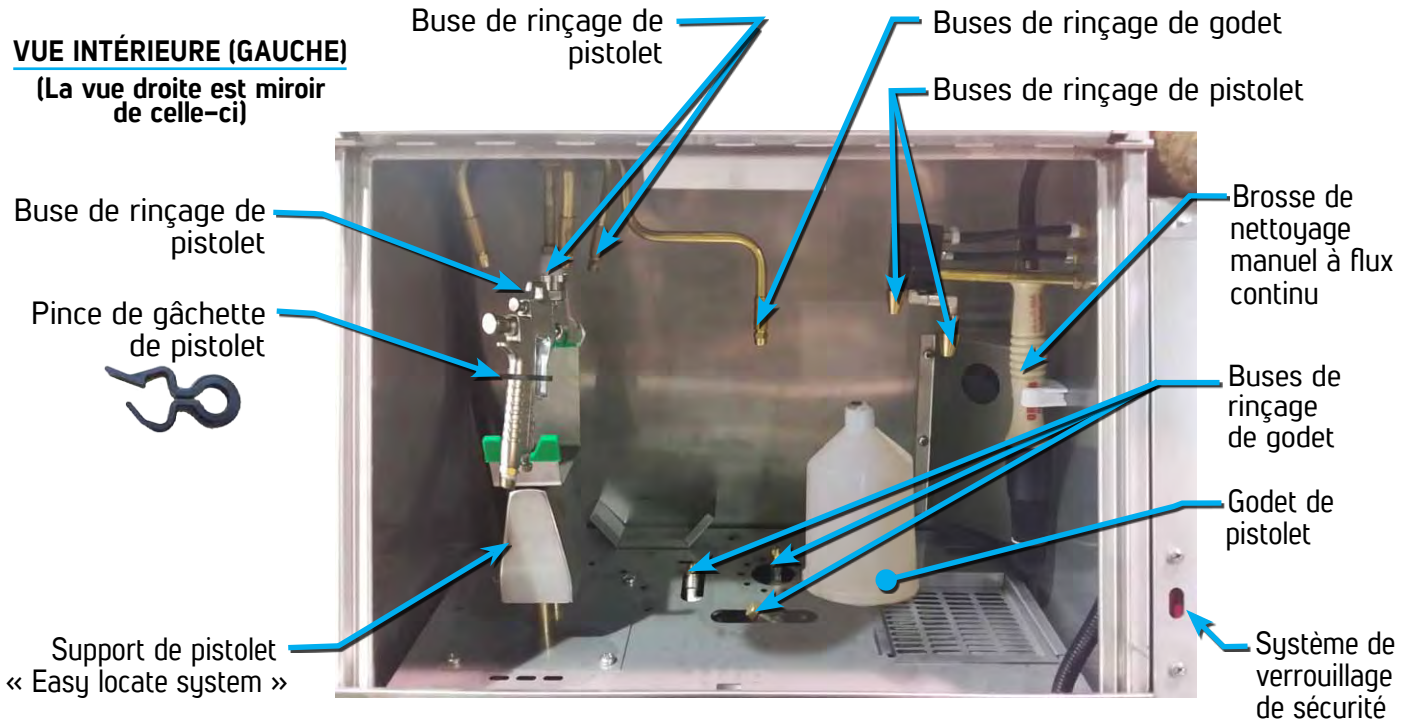

ISTpure fabrique des nettoyeurs standard et sur mesure de pistolets pulvérisateurs ainsi que des équipements de lavage à base d'eau ou de solvant. En plus d'offrir une gamme complète de systèmes de nettoyage, nous sommes spécialisés dans la conception de systèmes intégrés et novateurs de lavage pour des petites pièces ou de plus grand format. IST développe des solutions de traitement de surface, de lavage de pièces et de recyclage des solvants.

VUE INTÉRIEURE (GAUCHE)

(La vue droite est miroir de celle-ci)

SYSTÈME DE FILTRATION « BLUE FILTER »