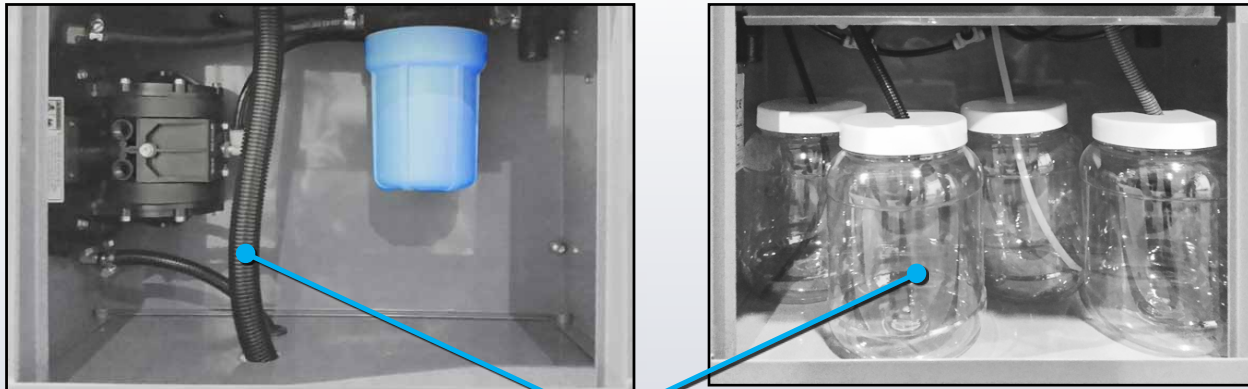

GWM 100 TWIN

*Support sur pied
(Optionnel)*

Montré : montage mural standard

Le nettoyeur de pistolet **GWM 100 TWIN** d'ISTpaint est une unité murale **compacte et économique** conçue pour les ateliers de débosselage automobile et les utilisateurs qui doivent changer régulièrement de couleur ou de revêtement. Sa **double station de lavage manuel** offre une solution de nettoyage et de rinçage ultrarapide permettant de nettoyer efficacement les pistolets de peinture à gravité ainsi que les PPS et autres contenants de peinture.

L'unité murale **GWM 100 TWIN** procure un haut débit de fluide nettoyant malgré une faible consommation en air et convient pour les équipements de peinture à base d'eau ou de solvant.

Prolongez la durée de vie de vos équipements de peinture de plus de 75% et soyez prêts pour votre prochain projet en quelques secondes!

IST fabrique des nettoyeurs standard et sur mesure de pistolets pulvérisateurs ainsi que des équipements de lavage à base d'eau ou de solvant. En plus d'offrir une gamme complète de systèmes de nettoyage, nous sommes spécialisés dans la conception de systèmes intégrés et novateurs de lavage pour des petites pièces ou de plus grand format. IST développe des solutions de traitement de surface, de lavage de pièces et de recyclage des solvants.

VUE INTÉRIEURE

CONTENANTS À FLUIDE

Contenant pour fluide propre et sale ou contenants à solvant

Utiliser uniquement avec des contenants de 2 litres

CARACTÉRISTIQUES

Station(s) de lavage	2 manuelles
Capacité station de lavage	1 pistolet à peinture / 2 godets
Dimensions (H x L x P)	* 34" X 19" X 12"
Poids	42 lb
Entrée d'air	40/90 psi
Connexion d'entrée d'air	1/4" NPT
Garantie sur pièces	2 ans
N° de produit	350100